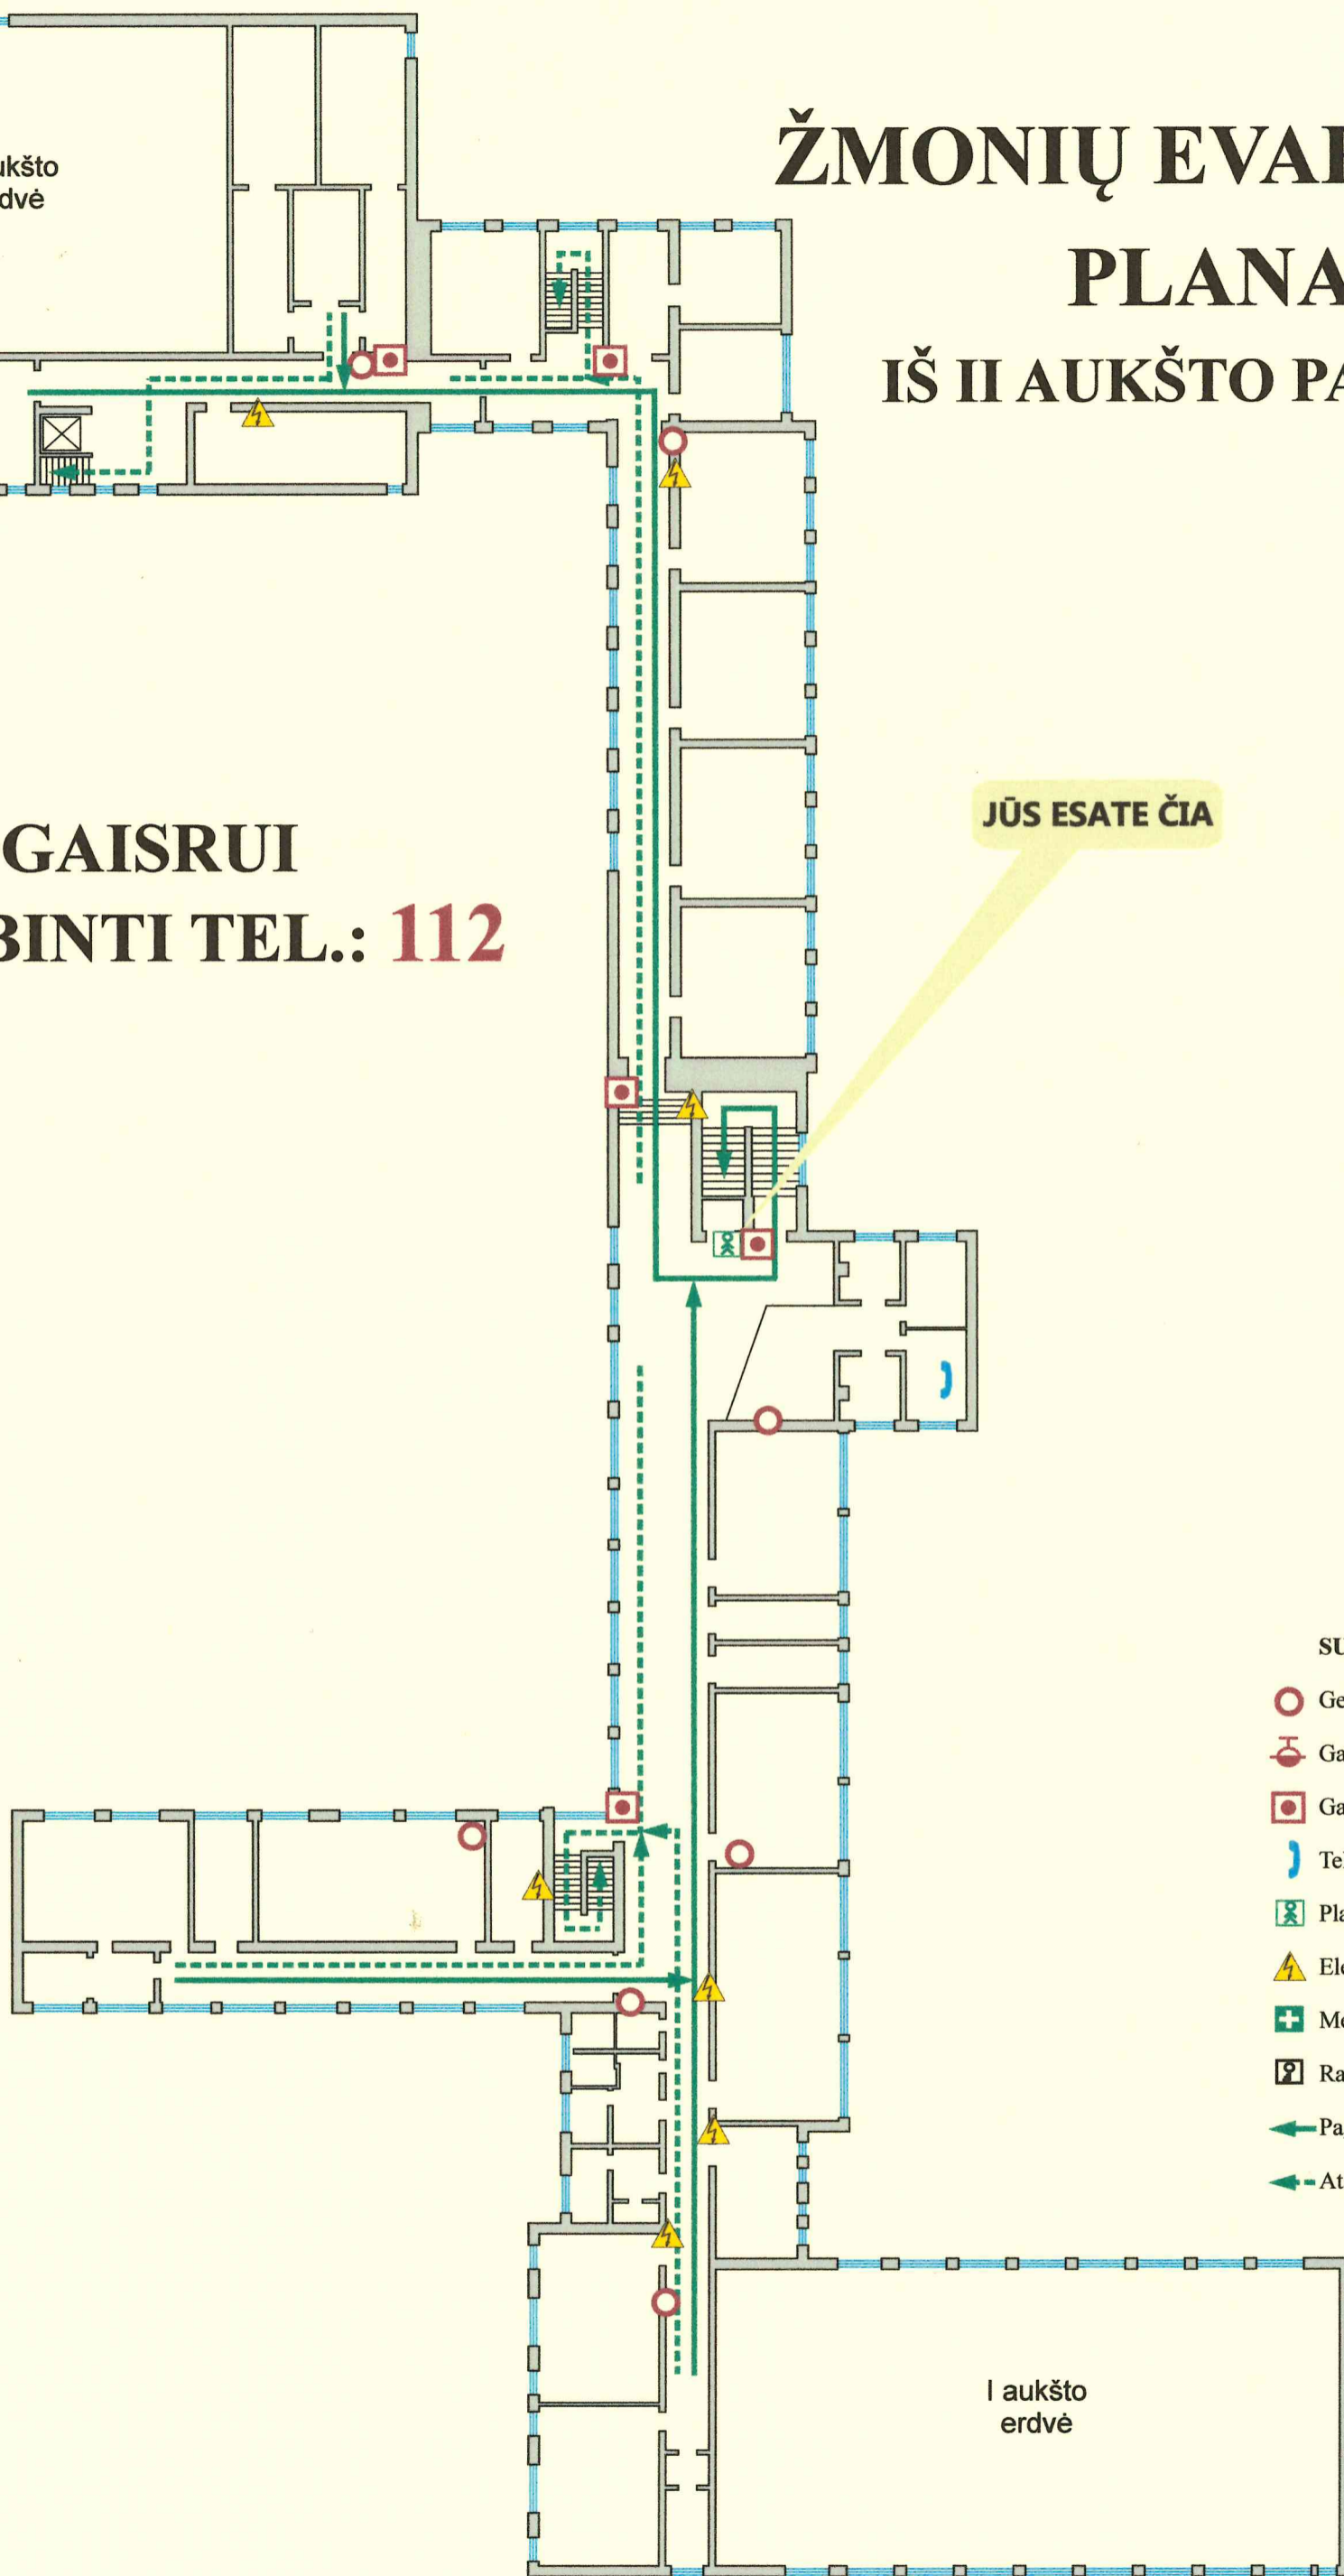

ŽMONIŲ EVAKAVIMO PLANAS IŠ II AUKŠTO PATALPŲ

**KILUS GAISRUI
SKAMBINTI TEL.: 112**

JŪS ESATE ČIA

SUTARTINIAI ŽENKLAI

- Gesintuvas
- Gaisrinis čiaupas
- Gaisro pavojaus mygtukas
- Telefonas
- Plano vieta
- Elektors skydelis
- Med. reikmenys
- Raktas
- Pagrindinis evakuacijos kelias
- Atsarginis evakuacijos kelias